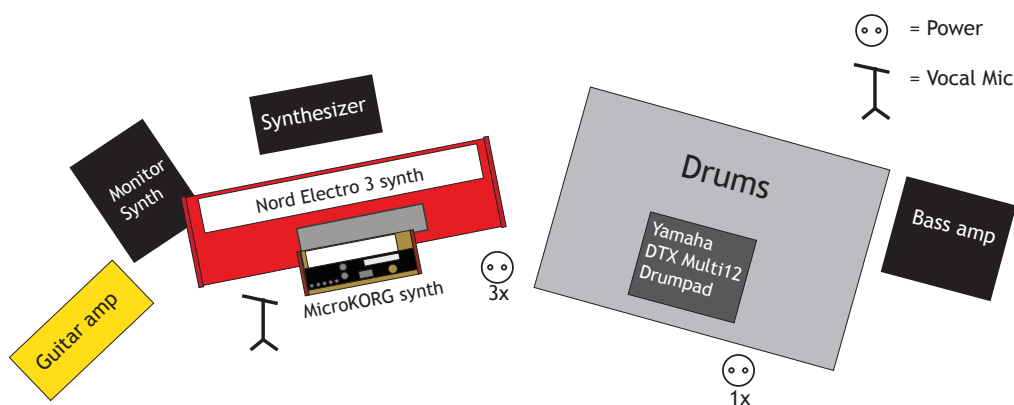

Technische rider Tune Inn band

T: 06 17 982 886 (Olav)
W: www.tuneinnband.nl
E: tune.inn.band@gmail.com

Leden van de band

Tune Inn bestaat uit 5 bandleden en een geluidsman, te noemen:

Bandleden

- Lead Vocals (Yolanda)
- Guitar and backing vocals 1 (Daan)
- Synthesizer and backing vocals 2 (Olav)
- Bass (Thomas)
- Drums (Sander)

Geluidsman/roady:

- Xander

Priklijst

Nr.	Omschrijving	Opmerking
1.	Lead vocal	
2.	Backing Vocal 1	
3.	Backing Vocal 2	
4.	Guitar	
5.	Bass	DI benodigd
6.	Synthesizer Nord Electro 3 L	DI benodigd
7.	Synthesizer Nord Electro 3 R	DI benodigd
8.	Synthesizer (MicroKORG)	DI benodigd, gebruik wordt aangegeven
9.	Drum pad (Yamaha DTX Multi 12)	DI benodigd, gebruik wordt aangegeven
10-?.	Drums	

Stageplan

Opmerkingen